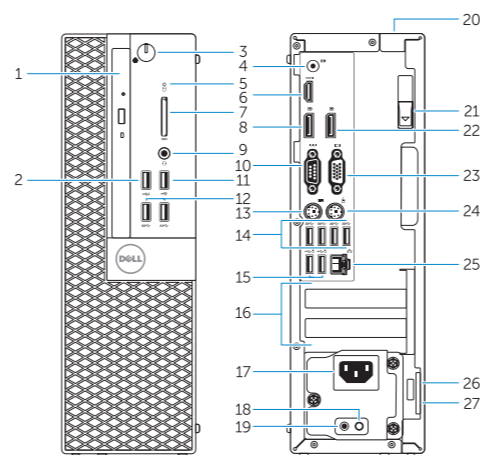

Dell SupportAssist

Check and update your computer

检查和更新您的计算机
檢查並更新您的電腦
コンピュータを確認してアップデートする
컴퓨터 검사 및 업데이트

Features

功能部件 | 功能 | 外觀 | 기능

- Optical-drive bay
- USB 2.0 connector with PowerShare
- Power button/Power light
- Line-out connector
- Hard-drive activity light
- HDMI connector
- Memory card reader (optional)
- DisplayPort connector
- Headphone connector
- Serial connector
- USB 2.0 connector
- USB 3.0 connectors
- PS2/Keyboard connector
- USB 3.0 connectors
- USB 2.0 connectors (Supports Smart Power On)
- Expansion-card slots
- Power connector
- Power-supply diagnostic button
- Power-supply diagnostic light
- Cable-cover lock slot
- Release latch
- DisplayPort connector
- VGA connector (optional)
- PS2/Mouse connector
- Network connector
- Security-cable slot
- Padlock ring

- 光盘驱动器托架
- USB 2.0 连接器 (带 PowerShare)
- 电源按钮/电源指示灯
- 输出连接器
- 硬盘驱动器活动指示灯
- HDMI 连接器
- 存储卡读取器 (可选)
- DisplayPort 连接器
- 耳机连接器
- 串行连接器
- USB 2.0 连接器
- USB 3.0 连接器
- PS2/键盘连接器
- USB 3.0 连接器
- USB 2.0 连接器 (支持智能开机)
- 扩展卡插槽
- 电源连接器
- 电源诊断按钮
- 电源诊断指示灯
- 电缆盖锁孔
- 释放门锁
- DisplayPort 连接器
- VGA 连接器 (可选)
- PS2/鼠标连接器
- 网络连接器
- 安全缆线孔
- 挂锁扣环